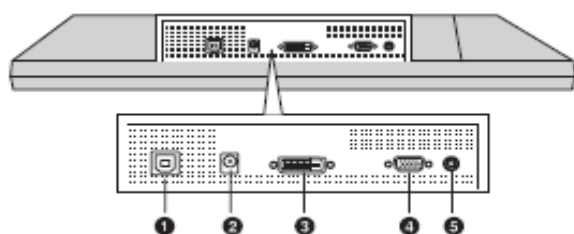

2系統入力(アナログ/デジタル)を標準装備

アナログ信号に対応したミニD-SUB15ピンとデジタル信号に対応したDVI-Dコネクタを1入力ずつ装備。
(但し、付属ケーブルはVGA信号ケーブルのみです)

- 1 USB入力コネクタ
- 2 電源入力コネクタ
- 3 DVI入力コネクタ
- 4 RGB入力コネクタ
- 5 オーディオ入力コネクタ

応答速度5msの高速応答を実現

5msという高速応答を標準化し、動きの早い映像も快適にご覧になれます。