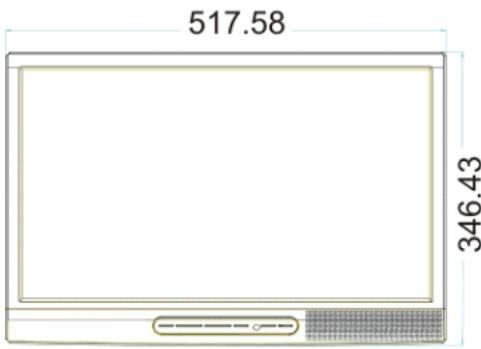

NA221TRB

コネクタパネル

- 1 USB入力コネクタ
- 2 電源入力コネクタ
- 3 DVI入力コネクタ
- 4 RGB入力コネクタ
- 5 オーディオ入力コネクタ

2系統入力(アナログ/デジタル)を標準装備

アナログ信号に対応したミニD-SUB15ピンとデジタル信号に対応したDVI-Dコネクタを1入力ずつ装備。

(但し、付属ケーブルはVGA信号ケーブルのみです)

スピーカー

ステレオスピーカーを内蔵し、BGMや音声案内を効果に!

前面にステレオスピーカー(2W+2W)を内蔵しております。添付のオーディオケーブルを接続し、音声案内やBGMとの組み合わせによって、デジタルサイネージをより効果的に演出できます。

応答速度5msの高速応答を実現

5msという高速応答を標準化し、動きの早い映像も快適にご覧になれます。

VESA規格準拠

背面には75×75mm、100×100mmのVESAマウントネジ穴装備。スタンドを取り外し、市販のアームや壁掛け金具による設置も可能です。(別途、市販のVESAマウントが必要です)

タッチパネル内蔵液晶ディスプレイ仕様

型名		NA221TRB
タッチパネル部	検出方式	5線式抵抗膜方式
	出力	USB(1.1)
	OS	Windows2000/XP/Vista/7
サイズ(表示サイズ)		22型
液晶方式		アクティブマトリクス方式 カラーTFT液晶
有効表示領域		477.5×268.6mm
最大表示画素数		1920×1080
画素ピッチ		0.248×0.248mm
表示色		約1670万色
視野角(標準値)		左右170°、上下160°(コントラスト比10)
輝度		300cd/m²(234cd/m² with Touch)
コントラスト比(標準値)		1000:1
応答速度(標準値)		5ms
PC入力	水平周波数	31.5~80.0kHz
	垂直周波数	56~75Hz
	ビデオ信号	アナログRGB、デジタルRGB
	信号入力コネクタ	ミニD-SUB15ピン、DVI-D
音声入出力	入力コネクタ	3.5 ステレオミニジャック
	スピーカー	2W+2W
使用環境条件	温度	0~40
	湿度	20%~80%(結露のないこと)
	電源	AC100V、50/60Hz
消費電力	消費電力	通常動作時 50W(最大)
		パワーセーブ時 2W以下
適合規格等	パワーセーブ	VESA DPMS準拠
	不要輻射	VCCI-A
VESAマウント		75×75mm、100×100mm
質量	ディスプレイ本体	約8kg
	スタンド含む	約7kg
外形寸法		517.58(W)×346.43(H)×140~220(D)mm
梱包状態(質量/寸法)		約10kg/592(W)×482(H)×222(D)mm
付属品		電源コード、ACアダプタ、VGA信号ケーブル、USBケーブル、タッチパネルドライバーディスク、取扱説明書、オーディオケーブル

法人向け

安全に関する
ご注意

ご使用の前に、取扱説明書に記載されております注意事項や禁止事項をよくお読みの上、必ずお守りください。誤った使用法は火災・感電・けがなどの原因となることがあります。

お問い合わせは、下記へ

NEC長野 営業部

TEL:0265-76-6216 FAX:0265-78-6609

仕様は変更させていただく場合がございます。

TFTカラー液晶パネルは非常に精密度の高い技術で作られていますが、画素欠けや常時点灯するものがありますので、あらかじめご了承のうえお買い求めください。

Windows 2000/XP/Vista/Windows7は、米国Microsoft社の米国等における商標または登録商標です。

本紙に掲載された社名、商品名は各社の商標または登録商標です。