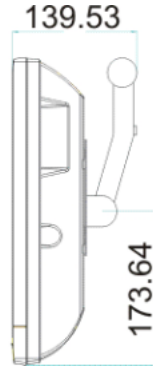

- 受付端末
- 情報検索端末
- オーダー端末

企業・店舗の受付、
図書館の検索システム
観光案内、公共施設案内
工場の工程管理・操作端末
博物館・美術館の展示品案内
ホテル・レストランのオーダーリング端末

机上サイズ22型のフルHD(1920×1080)対応！
ワイド画面で快適タッチ操作

22型

最大表示画素数 1920×1080 Full HD
輝度 300cd/m ² (234cd/m ² with Touch)
PC信号入力端子 ミニD-SUB15ピン、DVI-D
タッチパネル部通信方式 USB(1.1)
スピーカー付

NA221TRB

コネクタパネル

- 1 USB入力コネクタ
- 2 電源入力コネクタ
- 3 DVI入力コネクタ
- 4 RGB入力コネクタ
- 5 オーディオ入力コネクタ

2系統入力(アナログ/デジタル)を標準装備

アナログ信号に対応したミニD-SUB15ピンとデジタル信号に対応したDVI-Dコネクタを1入力ずつ装備。

(但し、付属ケーブルはVGA信号ケーブルのみです)

スピーカー

ステレオスピーカーを内蔵し、BGMや音声案内を効果に!