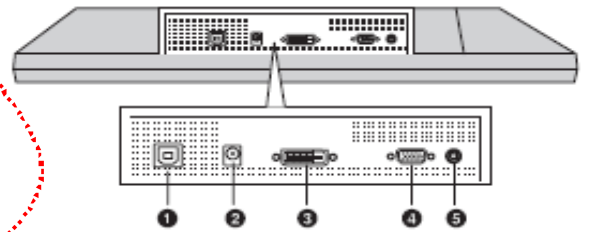

タッチ時の画面の揺れを防ぎ、快適な操作が可能

フレーム式スタンドにより、画面の角度を固定することが出来、
タッチ時の画面の揺れを防ぎ、快適な操作が可能です。

RoHS指令準拠

RoHS指令に準拠しており、環境にやさしい製品です。

用途にあわせて画面を使いやすい角度に

可動式で、設置場所や用途に合わせて、お好みの角度で
お使いいただけます。

転倒防止の為、スタンドと本体の間を16cm以上(18°以上)でご使用下さい

- 受付端末
- 情報検索端末
- オーダー端末

企業・店舗の受付、
図書館の検索システム
観光案内、公共施設案内
工場の工程管理・操作端末
博物館・美術館の展示品案内
ホテル・レストランのオーダーリング端末

机上サイズ22型のフルHD(1920×1080)対応！
ワイド画面で快適タッチ操作

22型

最大表示画素数 1920×1080 Full HD
輝度 300cd/m ² (234cd/m ² with Touch)
PC信号入力端子 ミニD-SUB15ピン、DVI-D
タッチパネル部通信方式 USB(1.1)
スピーカー付

NA221TRB

コネクタパネル

- 1 USB入力コネクタ
- 2 電源入力コネクタ
- 3 DVI入力コネクタ
- 4 RGB入力コネクタ
- 5 オーディオ入力コネクタ

2系統入力(アナログ/デジタル)を標準装備

アナログ信号に対応したミニD-SUB15ピンとデジタル信号に対応したDVI-Dコネクタを1入力ずつ装備。

(但し、付属ケーブルはVGA信号ケーブルのみです)

スピーカー

ステレオスピーカーを内蔵し、BGMや音声案内を効果に!

前面にステレオスピーカー(2W+2W)を内蔵しております。添付のオーディオケーブルを接続し、音声案内やBGMとの組み合わせによって、デジタルサイネージをより効果的に演出できます。

応答速度5msの高速応答を実現

5msという高速応答を標準化し、動きの早い映像も快適にご覧になれます。

VESA規格準拠

背面には75×75mm、100×100mmのVESAマウントネジ穴装備。スタンドを取り外し、市販のアームや壁掛け金具による設置も可能です。(別途、市販のVESAマウントが必要です)