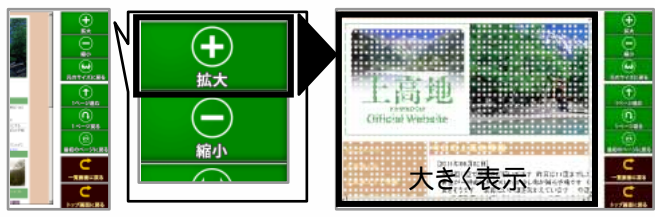

タッチパネルソリューション

タッチパネル用Webサイト閲覧システム

■事例 松本市役所様 さわんど温泉駐車場ターミナル施設向け このシステムは、7月中旬が運用開始予定となります。

画面にタッチするだけで、
見たいWebサイトへスピーディにアクセス。

拡大ボタンをタッチすることで、
読みやすい文字と押しやすいボタンに
拡大する事が出来ます。

- ・インターネットに公開されているWebサイトを、そのまま閲覧します。
- ・目的に添ったメニュー表示ができるので、ご希望のWebサイトへ効果的に誘導します。

インターネット上に公開されている情報をそのまま表示

新しくWebサイトを制作する必要はありません。
本システムを使用することで、簡単に、タッチ操作がしやすい
Webブラウザの作成が行えます。

タッチ操作でWebサイトを検索できる
ようにしたい。

でも、文字が小さくてタッチしづらい。
わざわざ新たにタッチ用のコンテンツ
を作成するのは大変だし・・・

そんな時はこのシステム
があれば解決！

既存の外国語
サイトもそのま
ま流用できます

ページ全体を大きく表示

拡大ボタンをタッチすることで、ページ全体を大きく表示します。
マウス操作用に制作されたページの細かいリンクも、文字や画
像が大きく表示されることでタッチ操作がしやすくなります。

利用しやすく見つけやすいボタンを配置

本システムは、アクセシビリティを評価するツールで、高齢者や
色覚特性をお持ちの方の画面の見え方をシミュレーションしな
がら制作しました。