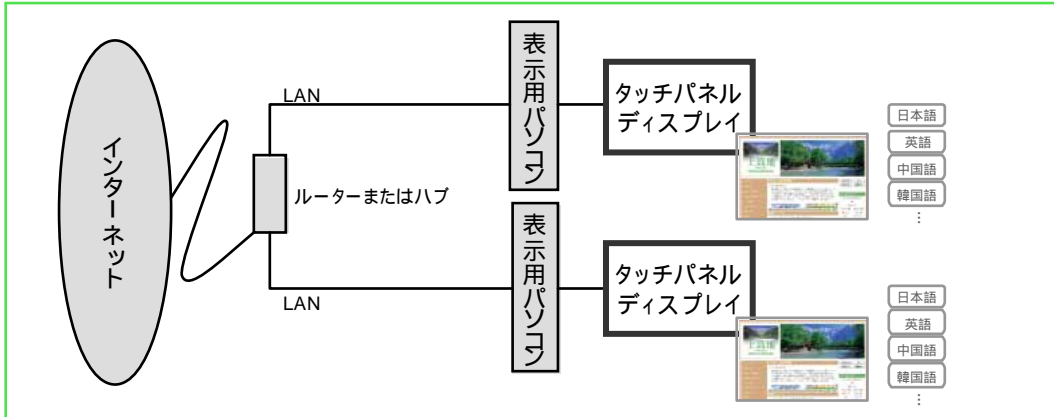

タッチパネル用Webサイト閲覧システム

システム構成 (例)